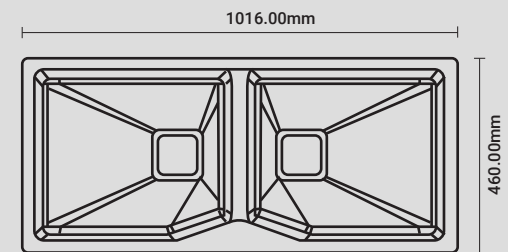

INSTALLATION :

DIMENSION SIZE:

SE 1618

SIZE (LxW)	WEIGHT	M.R.P	
		Granite	Metalic
16X18X8 Inc.	09 Kg. (Approx)	5425/-	6525/-

DIMENSION SIZE:

SE 1821/SEN 1821

SIZE (LxW)	WEIGHT	M.R.P	
		Granite	Metalic
18X21X08 Inc.	10 Kg. (Approx)	6425/-	7625/-
18X21X09 Inc.	11 Kg. (Approx)	6625/-	7825/-

DIMENSION SIZE:

SE 1824/SEN 1824

SIZE (LxW)	WEIGHT	M.R.P	
		Granite	Metalic
18X24X8 Inc.	11 Kg. (Approx)	6725/-	8525/-
18X24X9 Inc.	12 Kg. (Approx)	6925/-	8725/-

DIMENSION SIZE:

SE 1836

SIZE (LxW)	WEIGHT	M.R.P	
		Granite	Metalic
18X36X8 Inc.	16 Kg. (Approx)	12,325/-	14,650/-

DIMENSION SIZE:

SEN 1836

SIZE (LxW)	WEIGHT	M.R.P	
		Granite	Metalic
18X36X9 Inc.	17 Kg. (Approx)	12,325/-	14,650/-

DIMENSION SIZE:

SE 1840

SIZE (LxW)	WEIGHT	M.R.P	
		Granite	Metalic
18X40X8 Inc.	21 Kg. (Approx)	15,350/-	18,125/-