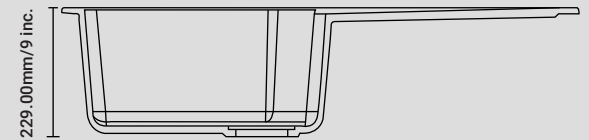

INSTALLATION :

DIMENSION SIZE:

SE 1618

SIZE (LxW)	WEIGHT	M.R.P	
		Granite	Metalic
16X18X8 Inc.	09 Kg. (Approx)	5425/-	6525/-

DIMENSION SIZE:

SE 1821/SEN 1821

SIZE (LxW)	WEIGHT	M.R.P	
		Granite	Metalic
18X21X08 Inc.	10 Kg. (Approx)	6425/-	7625/-
18X21X09 Inc.	11 Kg. (Approx)	6625/-	7825/-

DIMENSION SIZE:

SE 1824/SEN 1824

SIZE (LxW)	WEIGHT	M.R.P	
		Granite	Metalic
18X24X8 Inc.	11 Kg. (Approx)	6725/-	8525/-
18X24X9 Inc.	12 Kg. (Approx)	6925/-	8725/-

DIMENSION SIZE:

SE 1836

SIZE (LxW)	WEIGHT	M.R.P	
		Granite	Metalic
18X36X8 Inc.	16 Kg. (Approx)	12,325/-	14,650/-

DIMENSION SIZE:

SEN 1836

SIZE (LxW)	WEIGHT	M.R.P	
		Granite	Metalic
18X36X9 Inc.	17 Kg. (Approx)	12,325/-	14,650/-

DIMENSION SIZE:

SE 1840

SIZE (LxW)	WEIGHT	M.R.P	
		Granite	Metalic
18X40X8 Inc.	21 Kg. (Approx)	15,350/-	18,125/-