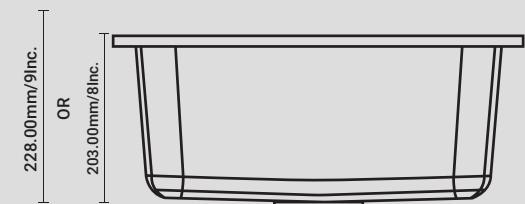

INSTALLATION :

DIMENSION SIZE:

SE 1618

SIZE (LxW)	WEIGHT	M.R.P	
		Granite	Metalic
16X18X8 Inc.	09 Kg. (Approx)	5425/-	6525/-

DIMENSION SIZE:

SE 1821/SEN 1821

SIZE (LxW)	WEIGHT	M.R.P	
		Granite	Metalic
18X21X08 Inc.	10 Kg. (Approx)	6425/-	7625/-
18X21X09 Inc.	11 Kg. (Approx)	6625/-	7825/-

DIMENSION SIZE:

SE 1824/SEN 1824

SIZE (LxW)	WEIGHT	M.R.P	
		Granite	Metalic
18X24X8 Inc.	11 Kg. (Approx)	6725/-	8525/-
18X24X9 Inc.	12 Kg. (Approx)	6925/-	8725/-

DIMENSION SIZE:

SE 1836

SIZE (LxW)	WEIGHT	M.R.P	
		Granite	Metalic
18X36X8 Inc.	16 Kg. (Approx)	12,325/-	14,650/-

DIMENSION SIZE:

SEN 1836

SIZE (LxW)	WEIGHT	M.R.P	
		Granite	Metalic
18X36X9 Inc.	17 Kg. (Approx)	12,325/-	14,650/-

DIMENSION SIZE:

SE 1840

SIZE (LxW)	WEIGHT	M.R.P	
		Granite	Metalic
18X40X8 Inc.	21 Kg. (Approx)	15,350/-	18,125/-