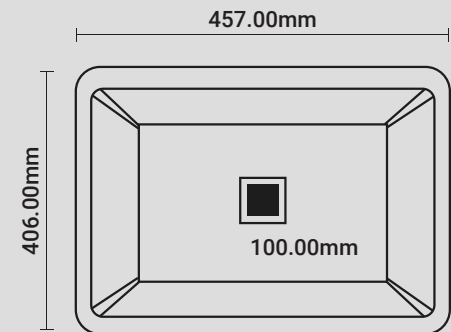

INSTALLATION :

DIMENSION SIZE:

SE 1618

SIZE (LxW)	WEIGHT	M.R.P	
		Granite	Metalic
16X18X8 Inc.	09 Kg. (Approx)	5425/-	6525/-

DIMENSION SIZE:

SE 1821/SEN 1821

SIZE (LxW)	WEIGHT	M.R.P	
		Granite	Metalic
18X21X08 Inc.	10 Kg. (Approx)	6425/-	7625/-
18X21X09 Inc.	11 Kg. (Approx)	6625/-	7825/-

DIMENSION SIZE:

SE 1824/SEN 1824

SIZE (LxW)	WEIGHT	M.R.P	
		Granite	Metalic
18X24X8 Inc.	11 Kg. (Approx)	6725/-	8525/-
18X24X9 Inc.	12 Kg. (Approx)	6925/-	8725/-

DIMENSION SIZE:

SE 1836

SIZE (LxW)	WEIGHT	M.R.P	
		Granite	Metalic
18X36X8 Inc.	16 Kg. (Approx)	12,325/-	14,650/-

DIMENSION SIZE:

SEN 1836

SIZE (LxW)	WEIGHT	M.R.P	
		Granite	Metalic
18X36X9 Inc.	17 Kg. (Approx)	12,325/-	14,650/-

DIMENSION SIZE:

SE 1840

SIZE (LxW)	WEIGHT	M.R.P	
		Granite	Metalic
18X40X8 Inc.	21 Kg. (Approx)	15,350/-	18,125/-