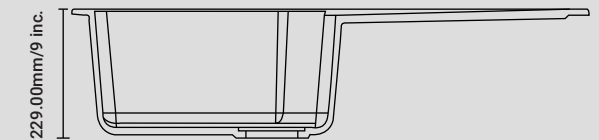

INSTALLATION :

DIMENSION SIZE:

SE 1618

SIZE (LxW)	WEIGHT	M.R.P	
		Granite	Metalic
16X18X8 Inc.	09 Kg. (Approx)	5425/-	6525/-

DIMENSION SIZE:

SE 1821/SEN 1821

SIZE (LxW)	WEIGHT	M.R.P	
		Granite	Metalic
18X21X08 Inc.	10 Kg. (Approx)	6425/-	7625/-
18X21X09 Inc.	11 Kg. (Approx)	6625/-	7825/-

DIMENSION SIZE:

SE 1824/SEN 1824

SIZE (LxW)	WEIGHT	M.R.P	
		Granite	Metalic
18X24X8 Inc.	11 Kg. (Approx)	6725/-	8525/-
18X24X9 Inc.	12 Kg. (Approx)	6925/-	8725/-

DIMENSION SIZE:

SE 1836

SIZE (LxW)	WEIGHT	M.R.P	
		Granite	Metalic
18X36X8 Inc.	16 Kg. (Approx)	12,325/-	14,650/-

DIMENSION SIZE:

SEN 1836

SIZE (LxW)	WEIGHT	M.R.P	
		Granite	Metalic
18X36X9 Inc.	17 Kg. (Approx)	12,325/-	14,650/-

DIMENSION SIZE:

SE 1840

SIZE (LxW)	WEIGHT	M.R.P	
		Granite	Metalic
18X40X8 Inc.	21 Kg. (Approx)	15,350/-	18,125/-