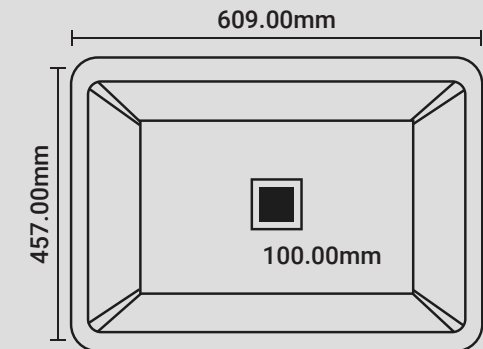

INSTALLATION :

DIMENSION SIZE:

SE 1618

SIZE (LxW)	WEIGHT	M.R.P	
		Granite	Metalic
16X18X8 Inc.	09 Kg. (Approx)	5425/-	6525/-

DIMENSION SIZE:

SE 1821/SEN 1821

SIZE (LxW)	WEIGHT	M.R.P	
		Granite	Metalic
18X21X08 Inc.	10 Kg. (Approx)	6425/-	7625/-
18X21X09 Inc.	11 Kg. (Approx)	6625/-	7825/-

DIMENSION SIZE:

SE 1824/SEN 1824

SIZE (LxW)	WEIGHT	M.R.P	
		Granite	Metalic
18X24X8 Inc.	11 Kg. (Approx)	6725/-	8525/-
18X24X9 Inc.	12 Kg. (Approx)	6925/-	8725/-

DIMENSION SIZE:

SE 1836

SIZE (LxW)	WEIGHT	M.R.P	
		Granite	Metalic
18X36X8 Inc.	16 Kg. (Approx)	12,325/-	14,650/-

DIMENSION SIZE:

SEN 1836

SIZE (LxW)	WEIGHT	M.R.P	
		Granite	Metalic
18X36X9 Inc.	17 Kg. (Approx)	12,325/-	14,650/-

DIMENSION SIZE:

SE 1840

SIZE (LxW)	WEIGHT	M.R.P	
		Granite	Metalic
18X40X8 Inc.	21 Kg. (Approx)	15,350/-	18,125/-