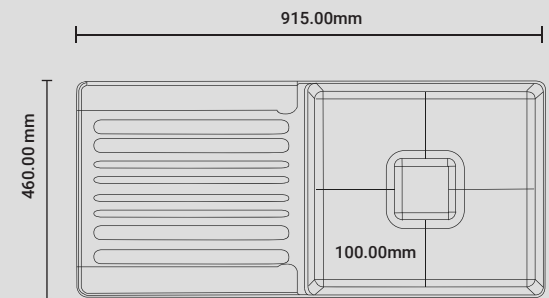

INSTALLATION :

DIMENSION SIZE:

SE 1618

SIZE (LxW)	WEIGHT	M.R.P	
		Granite	Metalic
16X18X8 Inc.	09 Kg. (Approx)	5425/-	6525/-

DIMENSION SIZE:

SE 1821/SEN 1821

SIZE (LxW)	WEIGHT	M.R.P	
		Granite	Metalic
18X21X08 Inc.	10 Kg. (Approx)	6425/-	7625/-
18X21X09 Inc.	11 Kg. (Approx)	6625/-	7825/-

DIMENSION SIZE:

SE 1824/SEN 1824

SIZE (LxW)	WEIGHT	M.R.P	
		Granite	Metalic
18X24X8 Inc.	11 Kg. (Approx)	6725/-	8525/-
18X24X9 Inc.	12 Kg. (Approx)	6925/-	8725/-

DIMENSION SIZE:

SE 1836

SIZE (LxW)	WEIGHT	M.R.P	
		Granite	Metalic
18X36X8 Inc.	16 Kg. (Approx)	12,325/-	14,650/-

DIMENSION SIZE:

SEN 1836

SIZE (LxW)	WEIGHT	M.R.P	
		Granite	Metalic
18X36X9 Inc.	17 Kg. (Approx)	12,325/-	14,650/-

DIMENSION SIZE:

SE 1840

SIZE (LxW)	WEIGHT	M.R.P	
		Granite	Metalic
18X40X8 Inc.	21 Kg. (Approx)	15,350/-	18,125/-