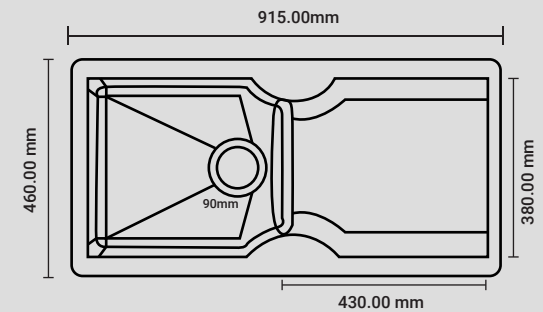

INSTALLATION :

DIMENSION SIZE:

SE 1618

SIZE (LxW)	WEIGHT	M.R.P	
		Granite	Metalic
16X18X8 Inc.	09 Kg. (Approx)	5425/-	6525/-

DIMENSION SIZE:

SE 1821/SEN 1821

SIZE (LxW)	WEIGHT	M.R.P	
		Granite	Metalic
18X21X08 Inc.	10 Kg. (Approx)	6425/-	7625/-
18X21X09 Inc.	11 Kg. (Approx)	6625/-	7825/-

DIMENSION SIZE:

SE 1824/SEN 1824

SIZE (LxW)	WEIGHT	M.R.P	
		Granite	Metalic
18X24X8 Inc.	11 Kg. (Approx)	6725/-	8525/-
18X24X9 Inc.	12 Kg. (Approx)	6925/-	8725/-

DIMENSION SIZE:

SE 1836

SIZE (LxW)	WEIGHT	M.R.P	
		Granite	Metalic
18X36X8 Inc.	16 Kg. (Approx)	12,325/-	14,650/-

DIMENSION SIZE:

SEN 1836

SIZE (LxW)	WEIGHT	M.R.P	
		Granite	Metalic
18X36X9 Inc.	17 Kg. (Approx)	12,325/-	14,650/-

DIMENSION SIZE:

SE 1840

SIZE (LxW)	WEIGHT	M.R.P	
		Granite	Metalic
18X40X8 Inc.	21 Kg. (Approx)	15,350/-	18,125/-