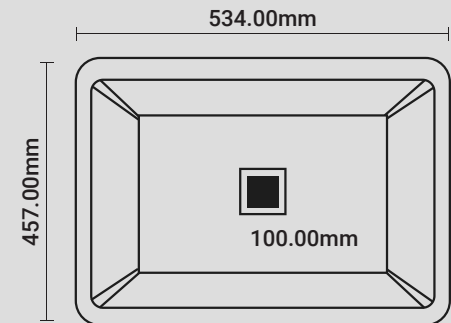

INSTALLATION :

DIMENSION SIZE:

SE 1618

SIZE (LxW)	WEIGHT	M.R.P	
		Granite	Metalic
16X18X8 Inc.	09 Kg. (Approx)	5425/-	6525/-

DIMENSION SIZE:

SE 1821/SEN 1821

SIZE (LxW)	WEIGHT	M.R.P	
		Granite	Metalic
18X21X08 Inc.	10 Kg. (Approx)	6425/-	7625/-
18X21X09 Inc.	11 Kg. (Approx)	6625/-	7825/-

DIMENSION SIZE:

SE 1824/SEN 1824

SIZE (LxW)	WEIGHT	M.R.P	
		Granite	Metalic
18X24X8 Inc.	11 Kg. (Approx)	6725/-	8525/-
18X24X9 Inc.	12 Kg. (Approx)	6925/-	8725/-

DIMENSION SIZE:

SE 1836

SIZE (LxW)	WEIGHT	M.R.P	
		Granite	Metalic
18X36X8 Inc.	16 Kg. (Approx)	12,325/-	14,650/-

DIMENSION SIZE:

SEN 1836

SIZE (LxW)	WEIGHT	M.R.P	
		Granite	Metalic
18X36X9 Inc.	17 Kg. (Approx)	12,325/-	14,650/-

DIMENSION SIZE:

SE 1840

SIZE (LxW)	WEIGHT	M.R.P	
		Granite	Metalic
18X40X8 Inc.	21 Kg. (Approx)	15,350/-	18,125/-