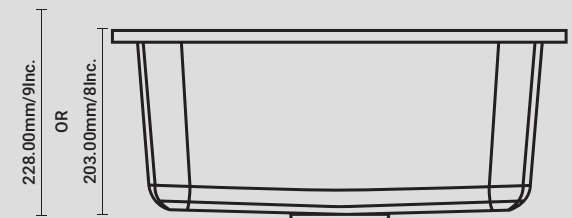

INSTALLATION :

DIMENSION SIZE:

SE 1618

SIZE (LxW)	WEIGHT	M.R.P	
		Granite	Metalic
16X18X8 Inc.	09 Kg. (Approx)	5425/-	6525/-

DIMENSION SIZE:

SE 1821/SEN 1821

SIZE (LxW)	WEIGHT	M.R.P	
		Granite	Metalic
18X21X08 Inc.	10 Kg. (Approx)	6425/-	7625/-
18X21X09 Inc.	11 Kg. (Approx)	6625/-	7825/-

DIMENSION SIZE:

SE 1824/SEN 1824

SIZE (LxW)	WEIGHT	M.R.P	
		Granite	Metalic
18X24X8 Inc.	11 Kg. (Approx)	6725/-	8525/-
18X24X9 Inc.	12 Kg. (Approx)	6925/-	8725/-

DIMENSION SIZE:

SE 1836

SIZE (LxW)	WEIGHT	M.R.P	
		Granite	Metalic
18X36X8 Inc.	16 Kg. (Approx)	12,325/-	14,650/-

DIMENSION SIZE:

SEN 1836

SIZE (LxW)	WEIGHT	M.R.P	
		Granite	Metalic
18X36X9 Inc.	17 Kg. (Approx)	12,325/-	14,650/-

DIMENSION SIZE:

SE 1840

SIZE (LxW)	WEIGHT	M.R.P	
		Granite	Metalic
18X40X8 Inc.	21 Kg. (Approx)	15,350/-	18,125/-